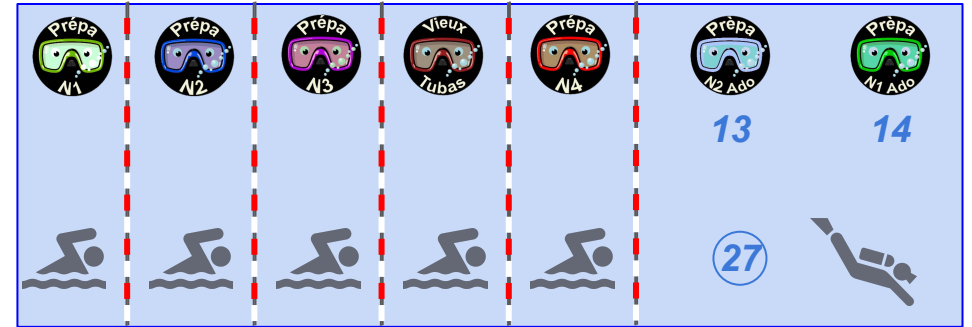

Organisation Bassin - Saison 2017 / 2018

Plongeurs Enfants
Vaness' Papy Choumac
Stagiaires + TSI
5 / 7 petites bulles

Prépa N1 Ado
Sandrine 120
Jean-Louis
11 plongeurs

Prépa N1
Stosh Marco Tintin
10 / 11 plongeurs

Prépa N2
Mélissa Alain
9 plongeurs

Prépa N2 Ado
Gilbert Lyes Cosmico
10 plongeurs

Prépa N3
Fenzy Pat Laurent
6 / 8 plongeurs
Lac (*)

Prépa N4
David Nico Daliday
Vaness' Gilbert
9 / 10 "Courageux"
Lac (*)

Handi Sub
Didier Nico Daliday
1 / 2 plongeurs

Vieux Tubas
K-Lou
Les nageurs motivés
Lac

Sem A

Sem B

Enfants

(*) PN3 et PN4 pourront profiter des Jeudis "Enfants" (avant les vacances) pour pratiquer en scaphandre (Capelé...)