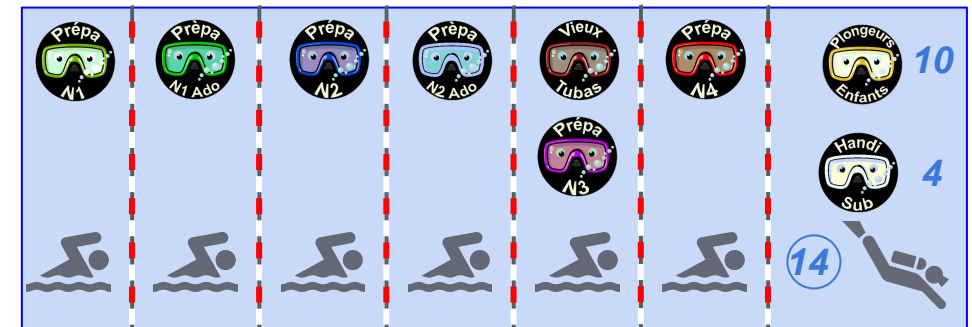

Enfants

(*) PN3 et PN4 pourront profiter des Jeudis "Enfants" (avant les vacances) pour pratiquer en scaphandre (Capelé...)